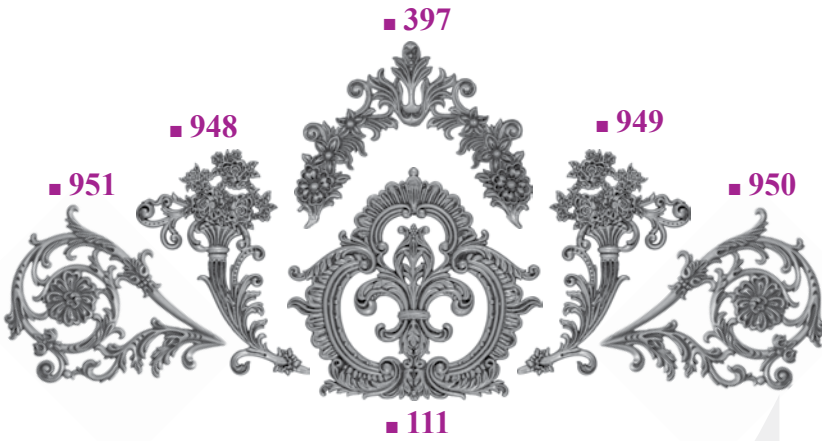

129 ■ 4.5 × 13 cm ■ 0.39 kg
اضلاع سطح مقطع ■ 1.6 × 1.6 cm

1745 ■ 49 × 18 cm ■ 1.77 kg

1706 ■ 39.5 × 5.5 cm ■ 0.987 kg

1746 ■ 45 × 17 cm ■ 1.6 kg

1744 ■ 49 × 18 cm ■ 1.77 kg

1768 ■ 12 × 130 cm ■ 8.35 kg

1767 ■ 12 × 54.5 cm ■ 3.08 kg

1716 ■ 24 × 32.5 cm ■ 2.63 kg

1719 ■ 18.5 × 26.5 cm ■ 1.485 kg

1715 ■ 1714 ■ 48.5 × 32 cm ■ 3.58 kg

1718 ■ 1717 ■ 34 × 28 cm ■ 1.82 kg

1733 ■ 8 × 56 cm ■ 1.305 kg

1743 ■ 19 × 19 cm ■ 1.135 kg

1742 ■ 41.5 × 22 cm ■ 1.96 kg

1731 ■ 51 × 9 cm ■ 1.315 kg

1732 ■ 41 × 6 cm ■ 0.92 kg

لادن ❁

458 ■ 40 × 20 cm ■ 2.77 kg

343 ■ 37.5 × 37.5 cm ■ 4.23 kg

945 ■ 946 ■ 61 × 40.5 cm ■ 4.74 kg

932 ■ 933 ■ 48 × 36 cm ■ 3.78 kg

974 ■ 975 ■ 50 × 36.7 cm ■ 3.13 kg