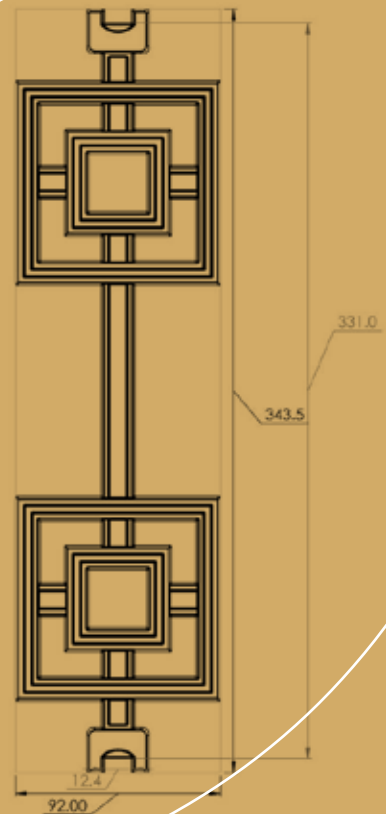

محصولات جدید