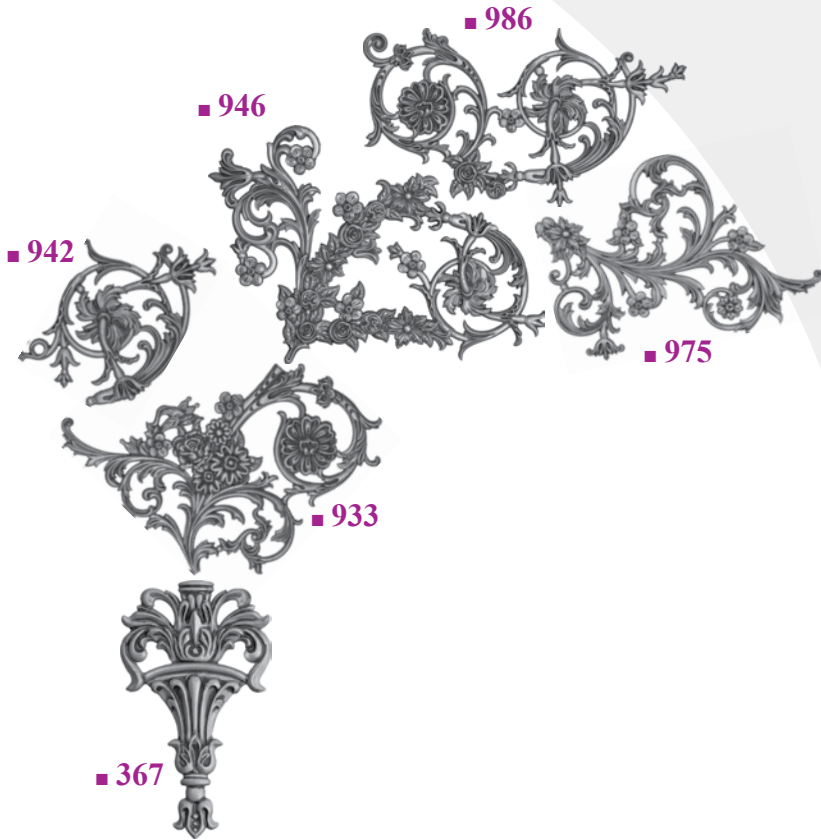

129 ■ 4.5 × 13 cm ■ 0.39 kg
اضلاع سطح مقطع ■ 1.6 × 1.6 cm

1745 ■ 49 × 18 cm ■ 1.77 kg

1706 ■ 39.5 × 5.5 cm ■ 0.987 kg

1746 ■ 45 × 17 cm ■ 1.6 kg

1744 ■ 49 × 18 cm ■ 1.77 kg

1768 ■ 12 × 130 cm ■ 8.35 kg

1767 ■ 12 × 54.5 cm ■ 3.08 kg

1716 ■ 24 × 32.5 cm ■ 2.63 kg

1719 ■ 18.5 × 26.5 cm ■ 1.485 kg

1715 ■ 1714 ■ 48.5 × 32 cm ■ 3.58 kg

1718 ■ 1717 ■ 34 × 28 cm ■ 1.82 kg

1733 ■ 8 × 56 cm ■ 1.305 kg

1743 ■ 19 × 19 cm ■ 1.135 kg

1742 ■ 41.5 × 22 cm ■ 1.96 kg

1731 ■ 51 × 9 cm ■ 1.315 kg

1732 ■ 41 × 6 cm ■ 0.92 kg

لادن ❁

458 ■ 40 × 20 cm ■ 2.77 kg

343 ■ 37.5 × 37.5 cm ■ 4.23 kg

945 ■ 946 ■ 61 × 40.5 cm ■ 4.74 kg

932 ■ 933 ■ 48 × 36 cm ■ 3.78 kg

974 ■ 975 ■ 50 × 36.7 cm ■ 3.13 kg